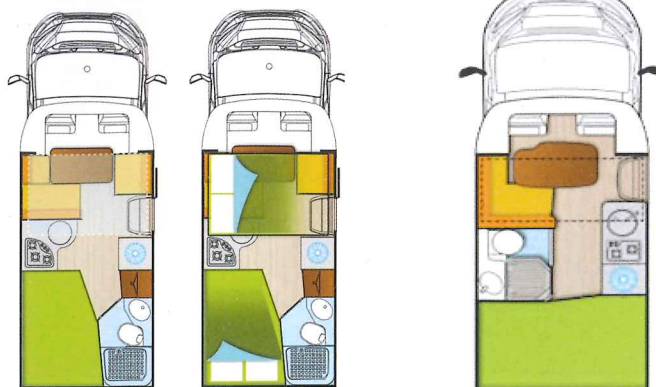

Forster
MOBILVETTA

www.liwomo.de

Typ: T-637-SB / T-599-HB für bis zu 4 Personen

T-637-Sb 4 Pers.

T-599-HB 2-3 Pers.

Vorsaison	01.03.2019 - 31.05.2019	109 Euro*
Zwischensaison	01.06.2019 - 19.07.2019	124 Euro*
Hauptsaison	20.07.2019 - 08.09.2019	129 Euro*
Zwischensaison	09.09.2019 - 29.09.2019	124 Euro*
Nachsaison	30.09.2019 - 10.11.2019	109Euro*
Servicepauschale je Anmietung		120 Euro