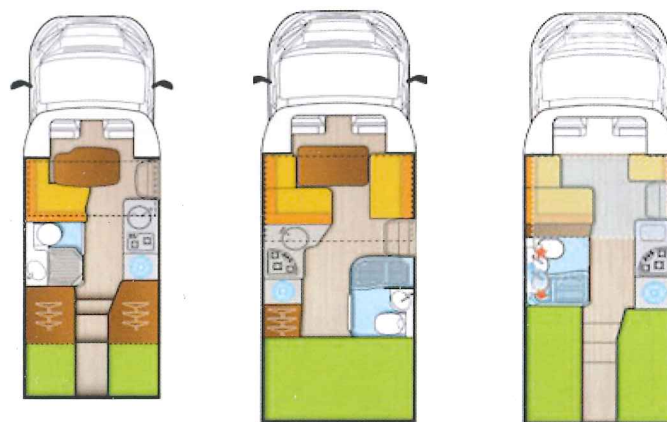

T-649-EB 3 Pers.

T-699-HB 4 Pers.

T-699-EB 4 Pers.

Vorsaison	01.03.2019 - 31.05.2019	115 Euro*
Zwischensaison	01.06.2019 - 19.07.2019	129 Euro*
Hauptsaison	20.07.2019 - 08.09.2019	144 Euro*
Zwischensaison	09.09.2019 - 29.09.2019	129 Euro*
Nachsaison	30.09.2019 - 10.11.2019	115 Euro*
Servicepauschale je Anmietung		120 Euro

* je Übernachtung / 250 Freikilometer